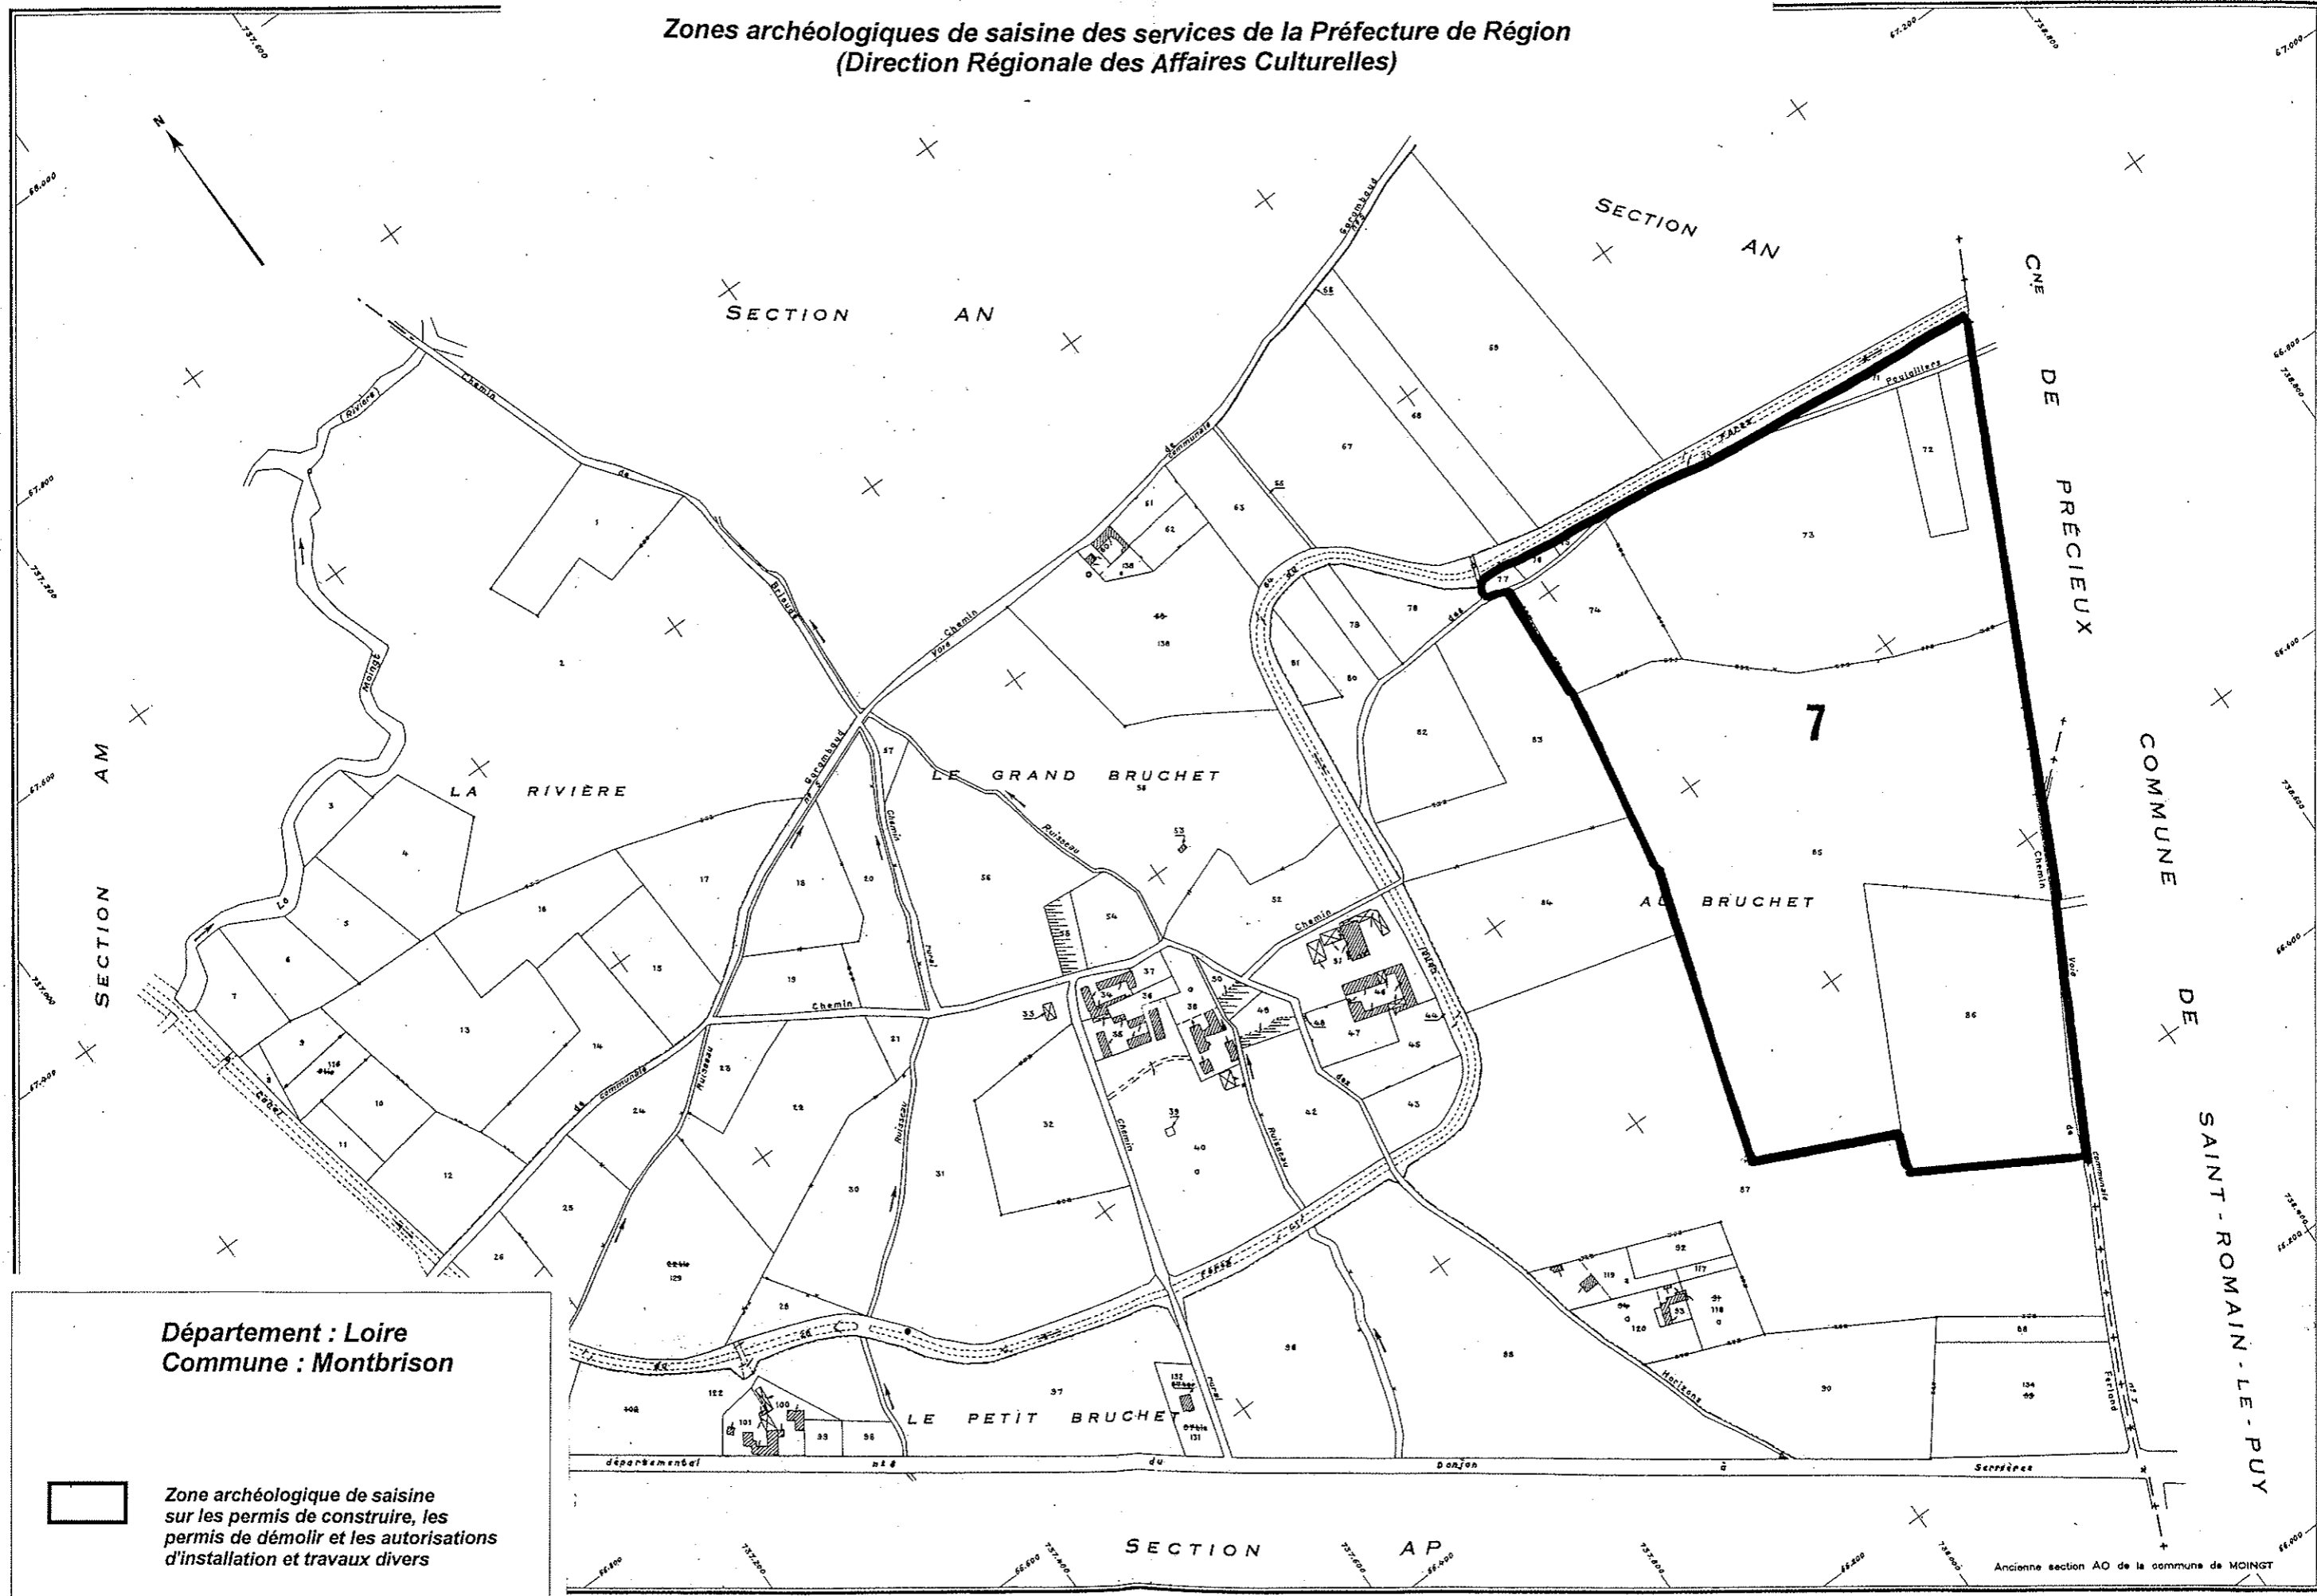

Zones archéologiques de saisine des services de la Préfecture de Région
(Direction Régionale des Affaires Culturelles)

Département : Loire
Commune : Montbrison

Zone archéologique de saisine
sur les permis de construire, les
permis de démolir et les autorisations
d'installation et travaux divers