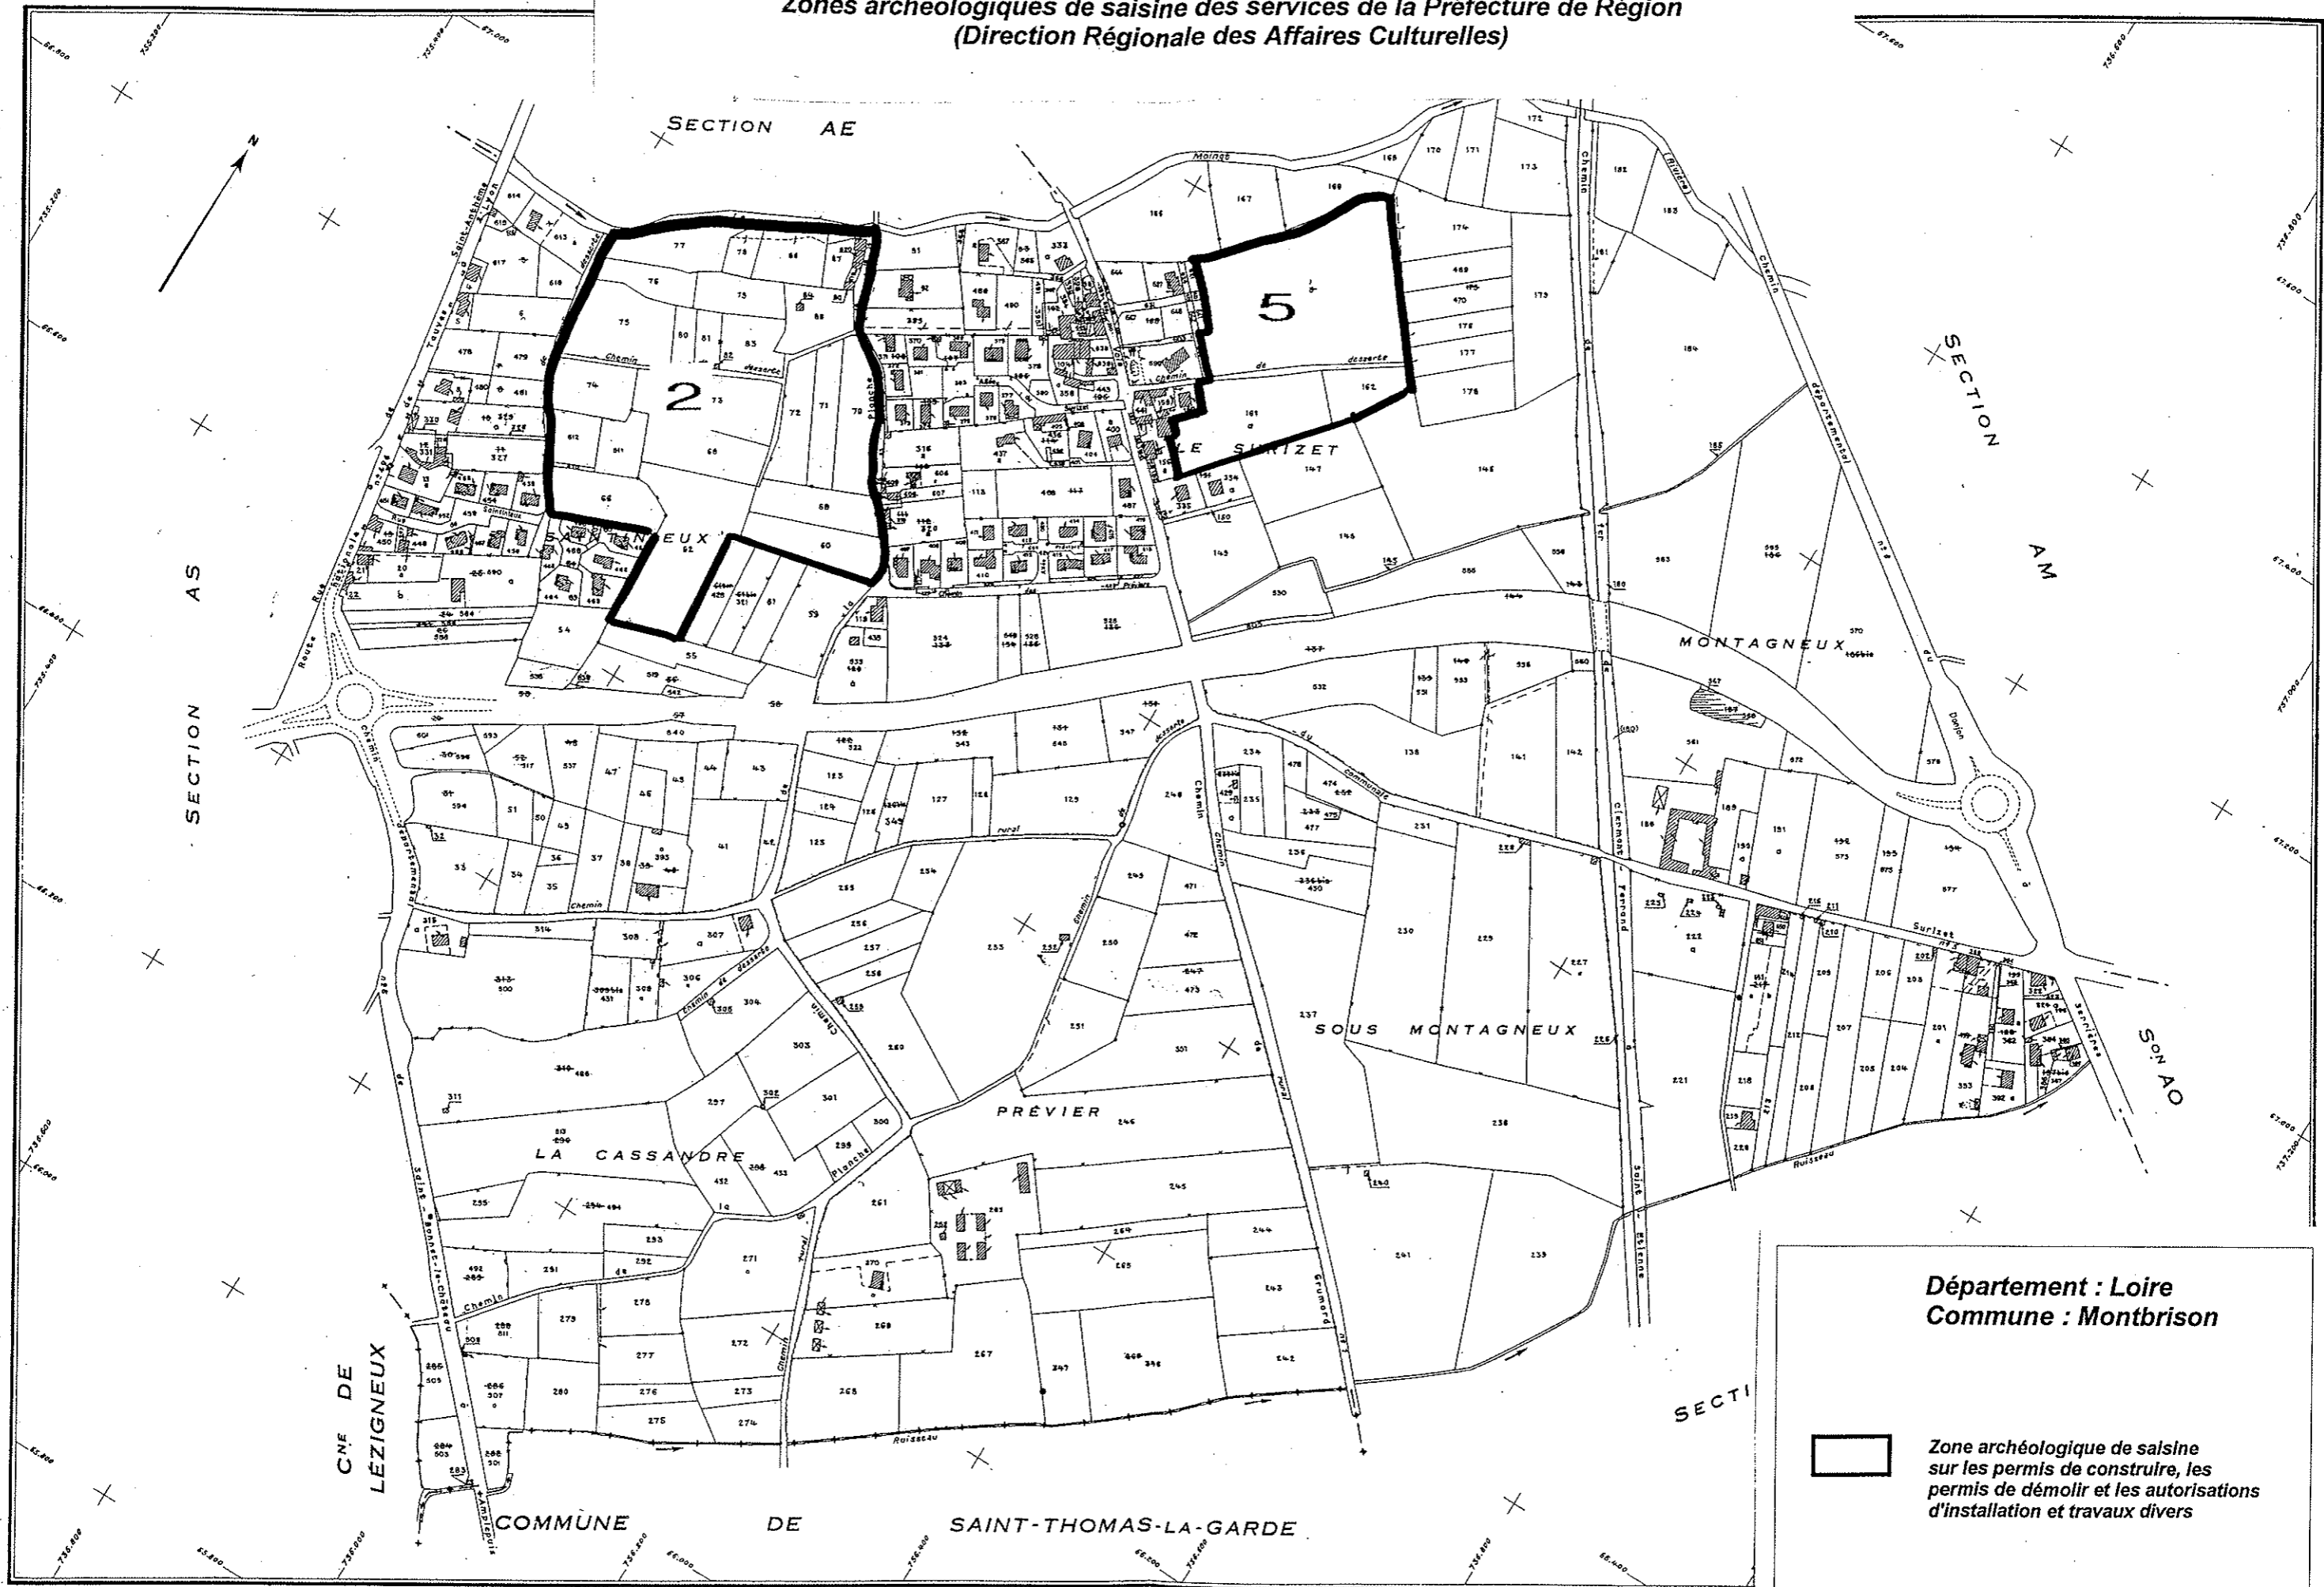

Zones archéologiques de saisine des services de la Préfecture de Région
(Direction Régionale des Affaires Culturelles)

Zones archéologiques de saisine des services de la Préfecture de Région
(Direction Régionale des Affaires Culturelles)

Zones archéologiques de saisine des services de la Préfecture de Région
(Direction Régionale des Affaires Culturelles)

Département : Loire
Commune : Montbrison

Zone archéologique de saisine
sur les permis de construire, les
permis de démolir et les autorisations
d'installation et travaux divers