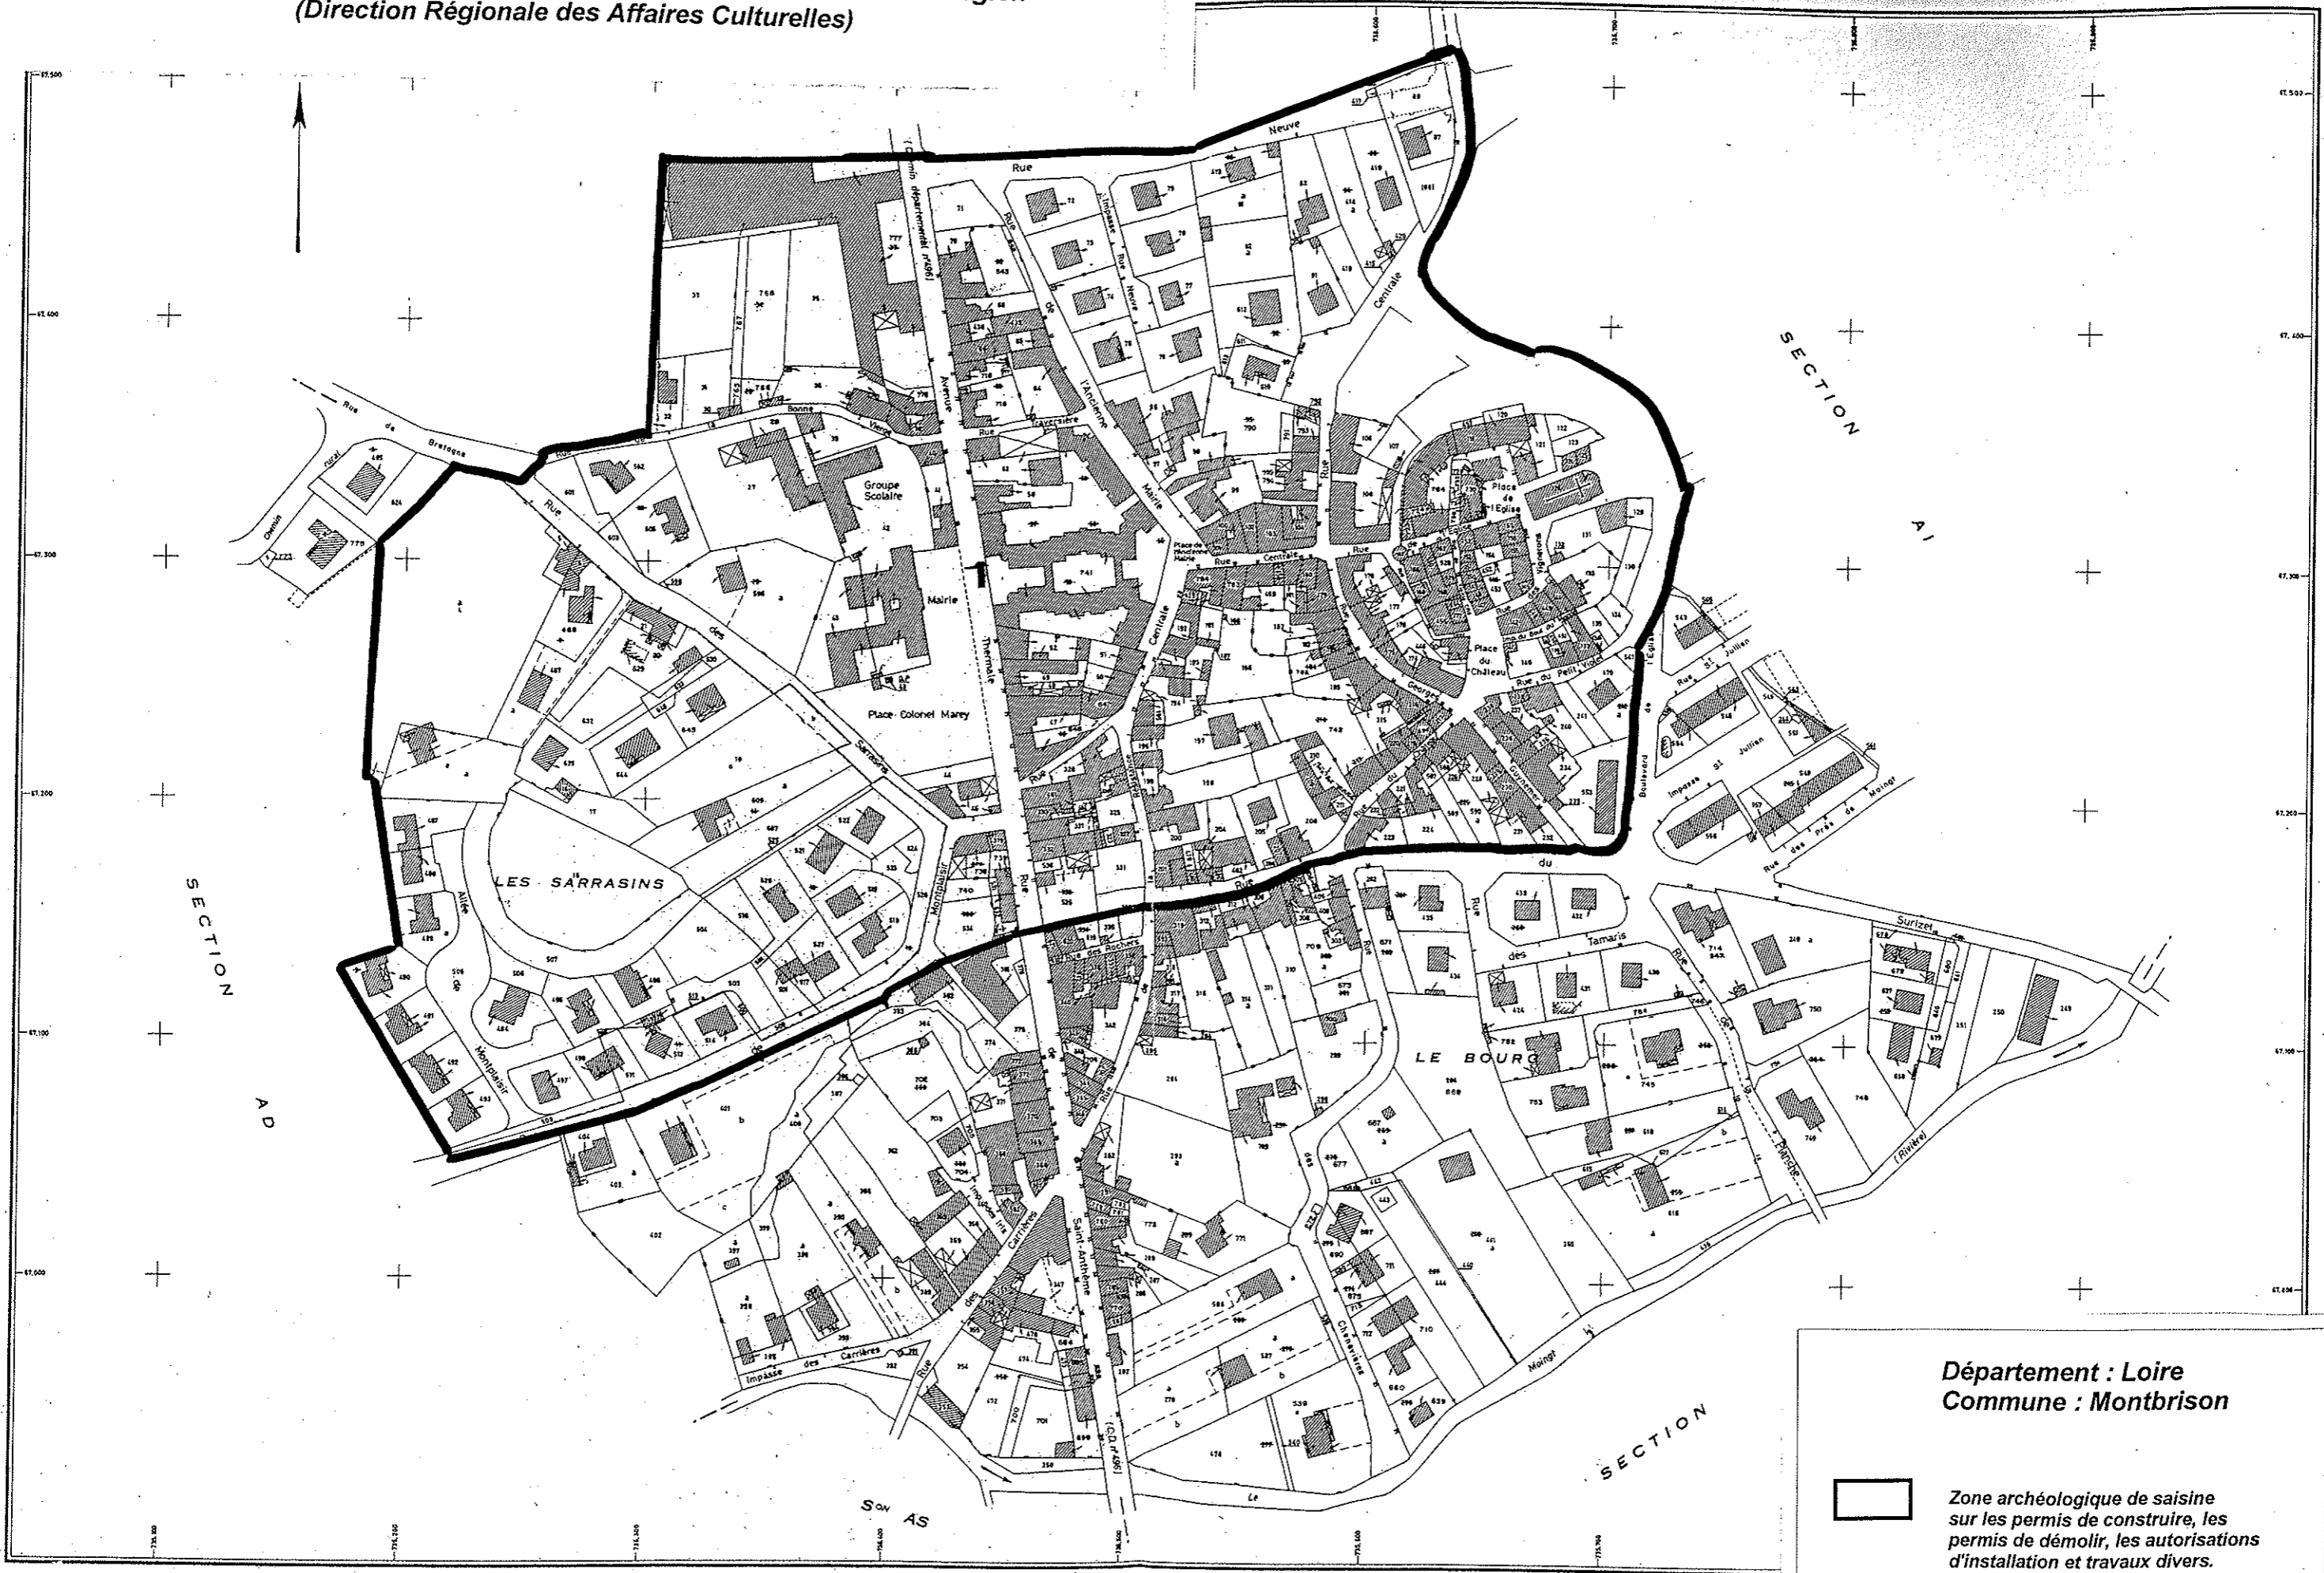

Zones archéologiques de saisine des services de la Préfecture de Région
(Direction Régionale des Affaires Culturelles)

Zones archéologiques de saisine des services de la Préfecture de Région
(Direction Régionale des Affaires Culturelles)

Zones archéologiques de saisine des services de la Préfecture de Région
(Direction Régionale des Affaires Culturelles)

Département : Loire
Commune : Montbrison

Zone archéologique de saisine
sur les permis de construire, les
permis de démolir et les autorisations
d'installation et travaux divers