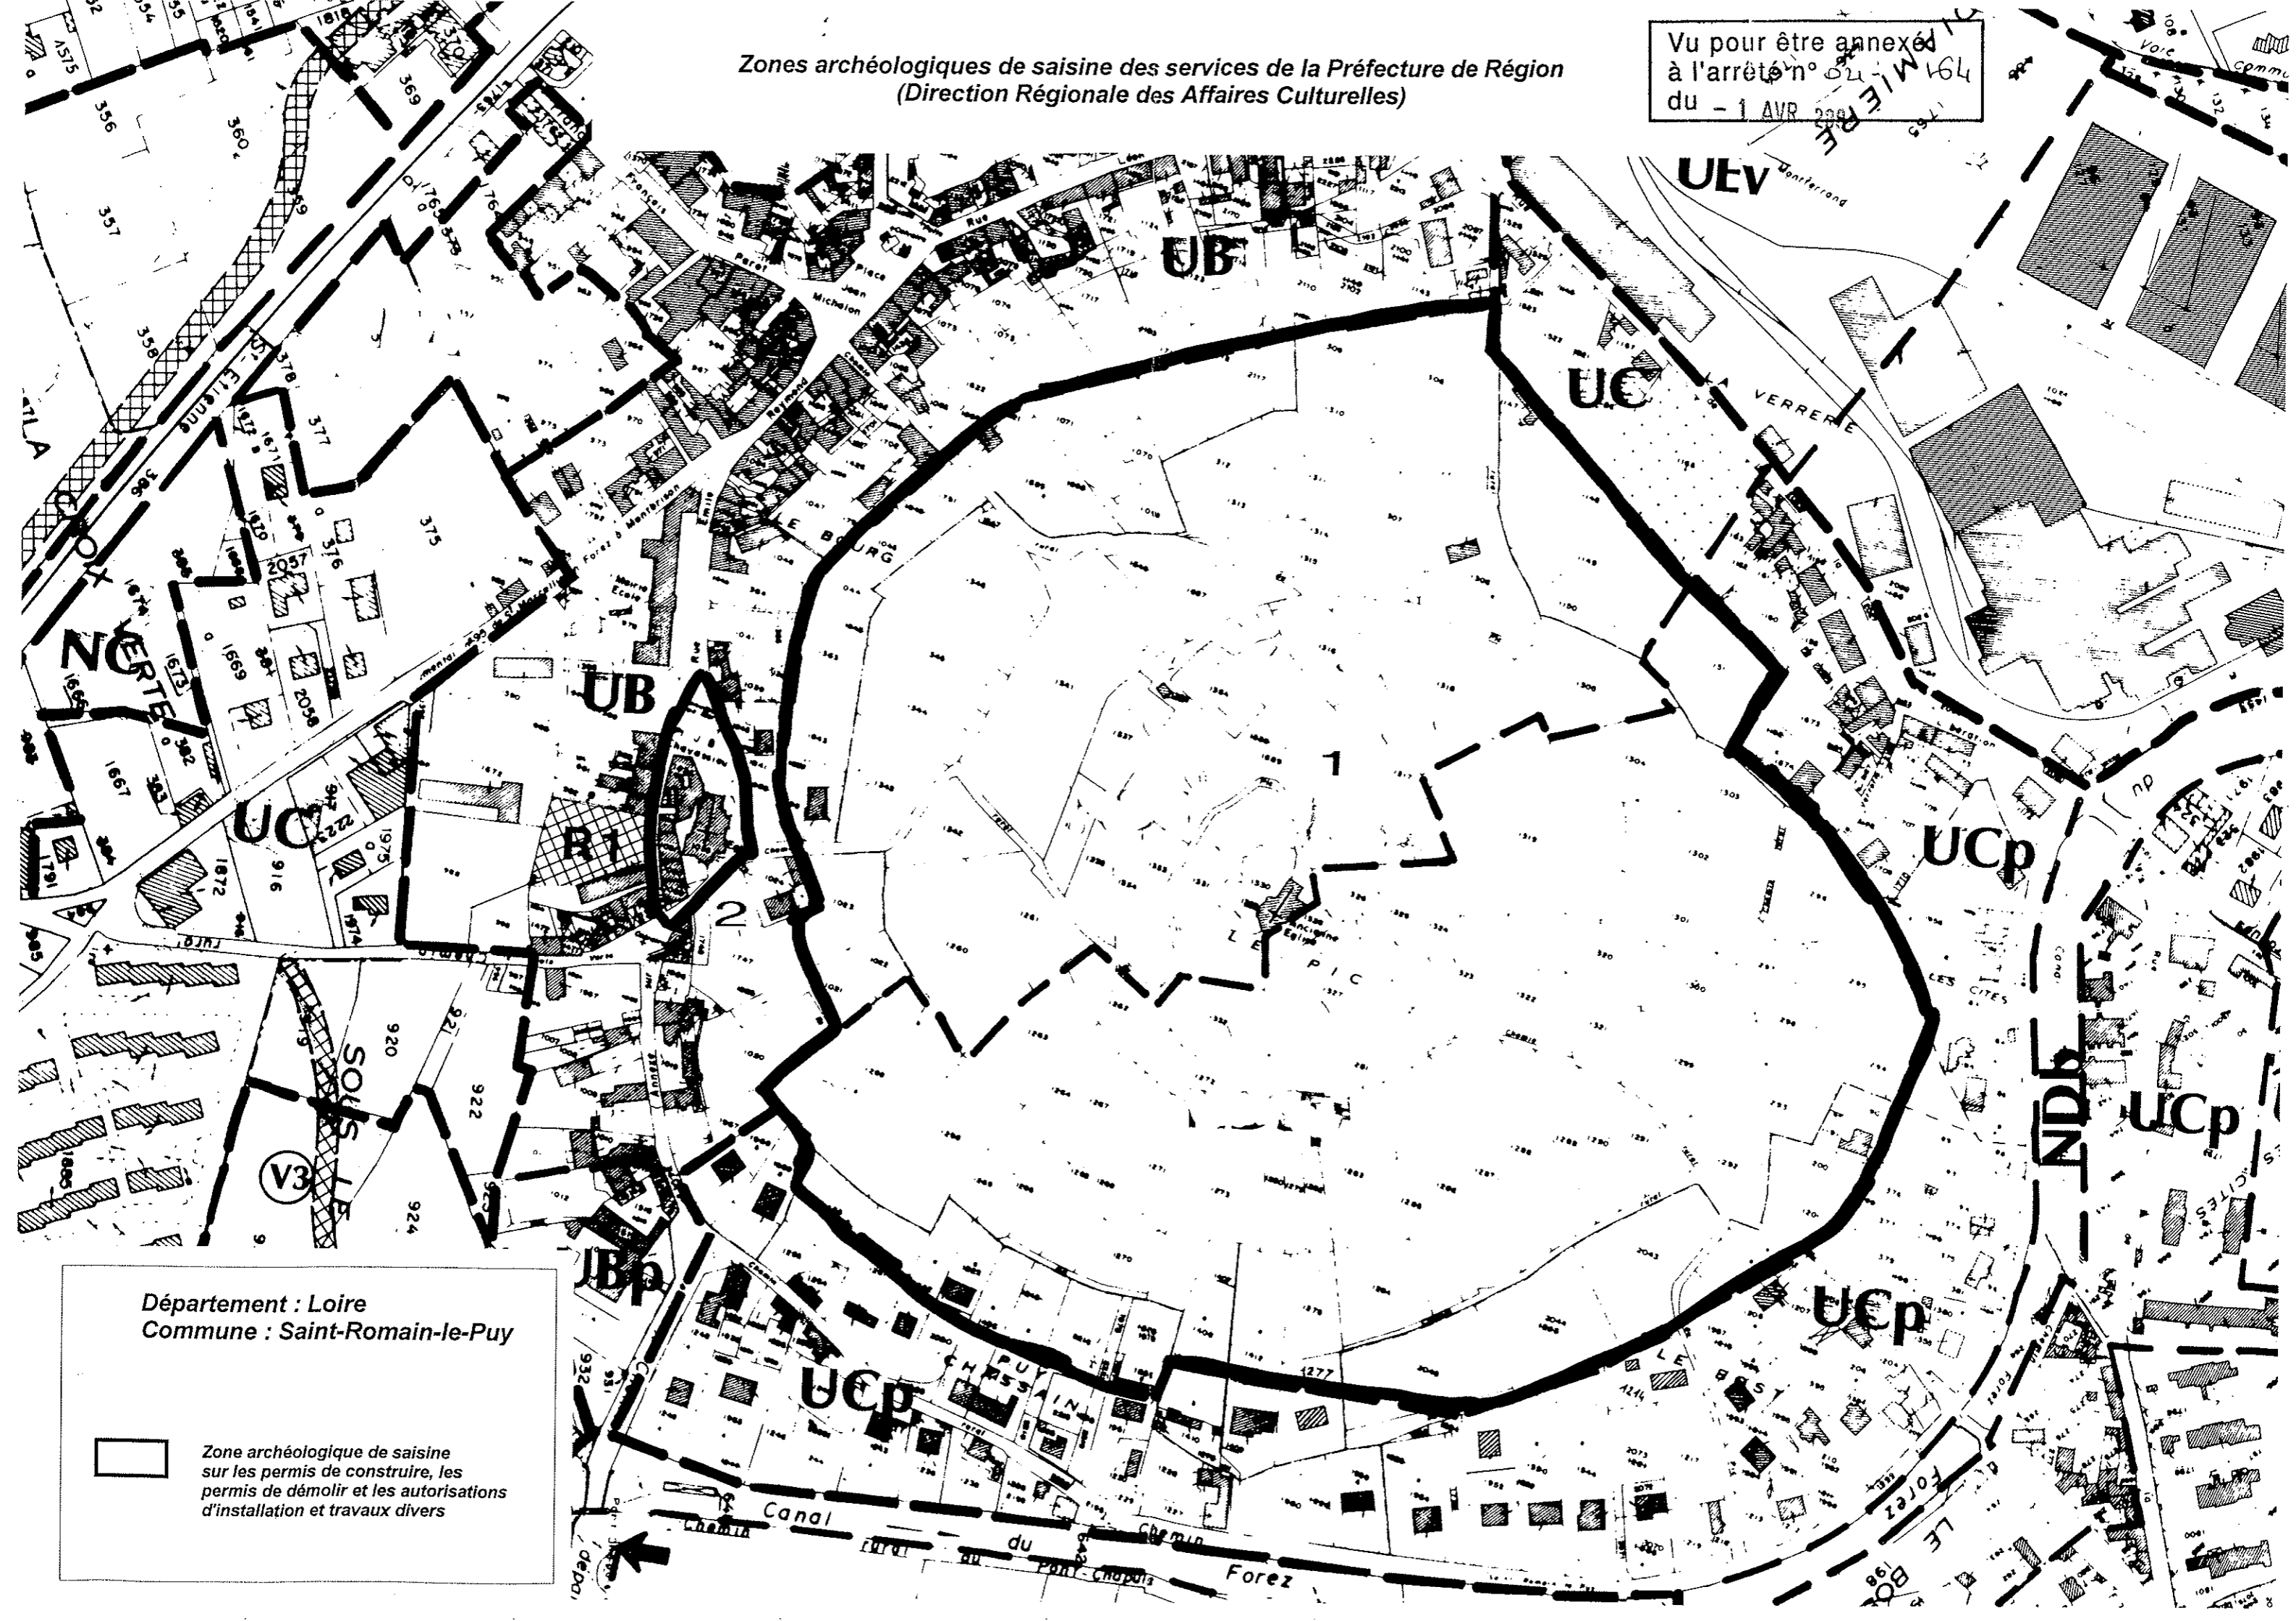

Zones archéologiques de saisine des services de la Préfecture de Région  
(Direction Régionale des Affaires Culturelles)

Vu pour être annexé  
à l'arrêté n° 84-1164  
du -1 AVR 1984

Département : Loire  
Commune : Saint-Romain-le-Puy

 Zone archéologique de saisine  
sur les permis de construire, les  
permis de démolir et les autorisations  
d'installation et travaux divers