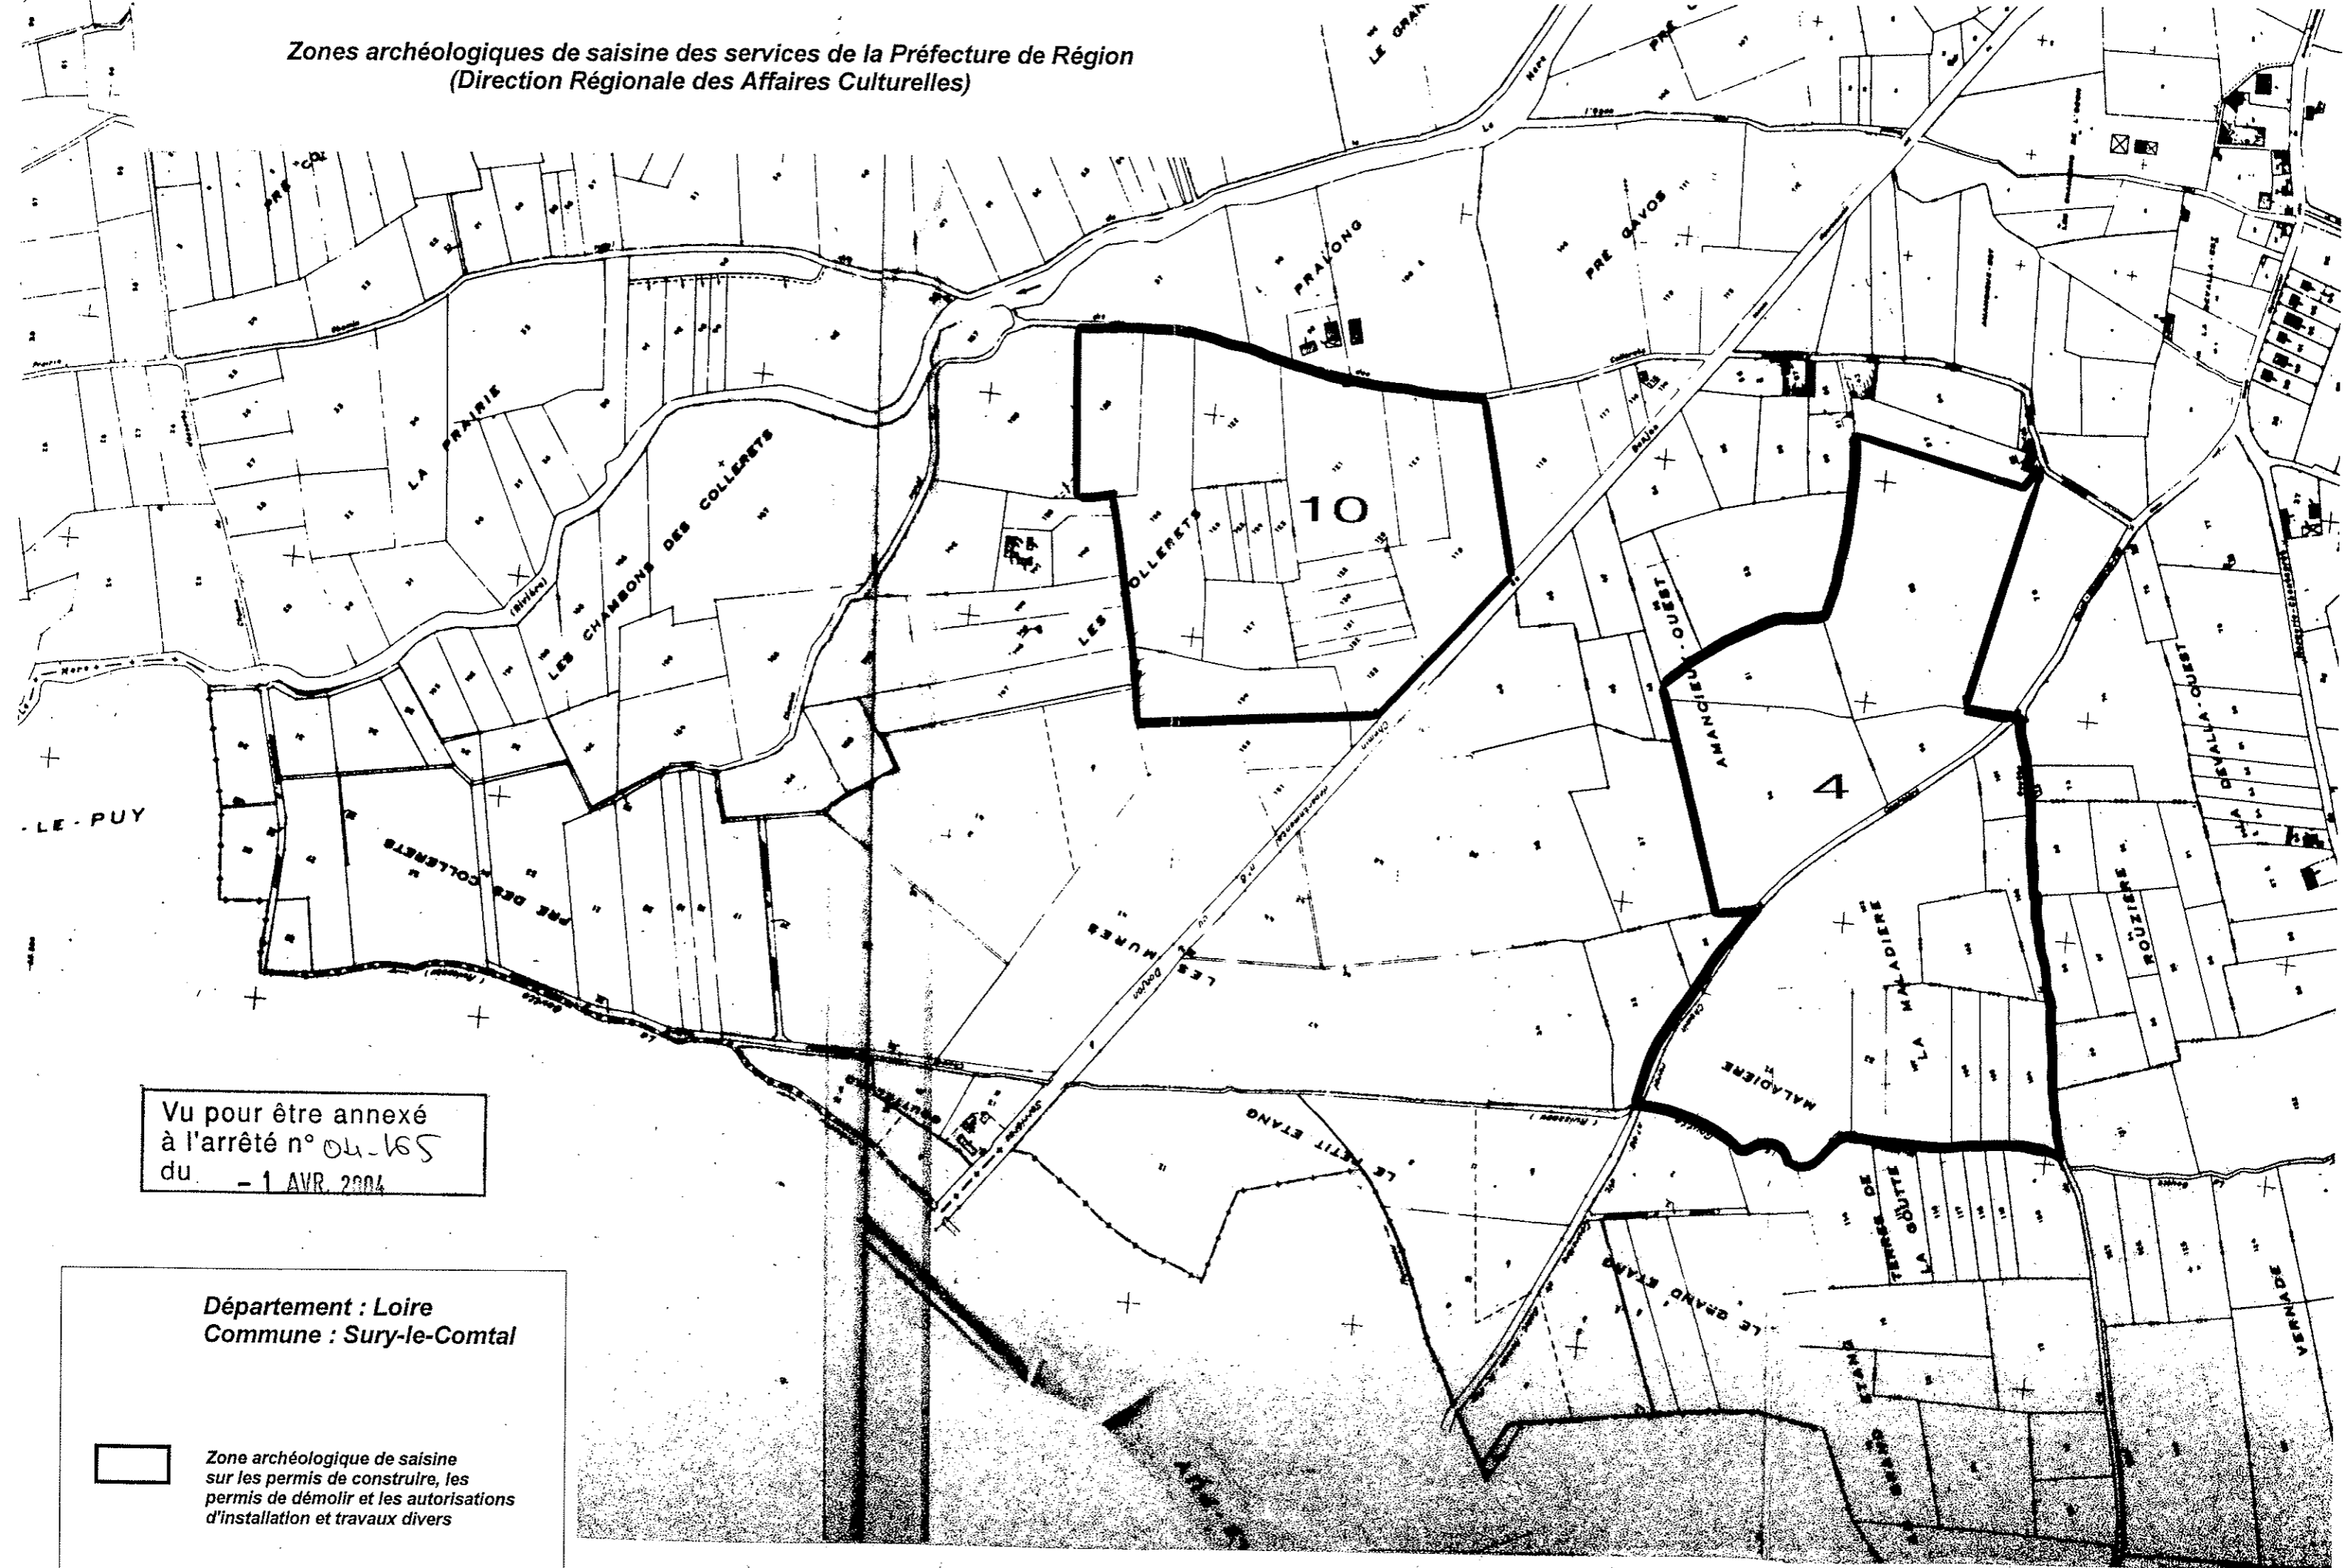

Zones archéologiques de saisine des services de la Préfecture de Région
(Direction Régionale des Affaires Culturelles)

Vu pour être annexé
à l'arrêté n° 04-165
du - 1 AVR. 2004

Département : Loire
Commune : Sury-le-Comtal

Zone archéologique de saisine
sur les permis de construire, les
permis de démolir et les autorisations
d'installation et travaux divers