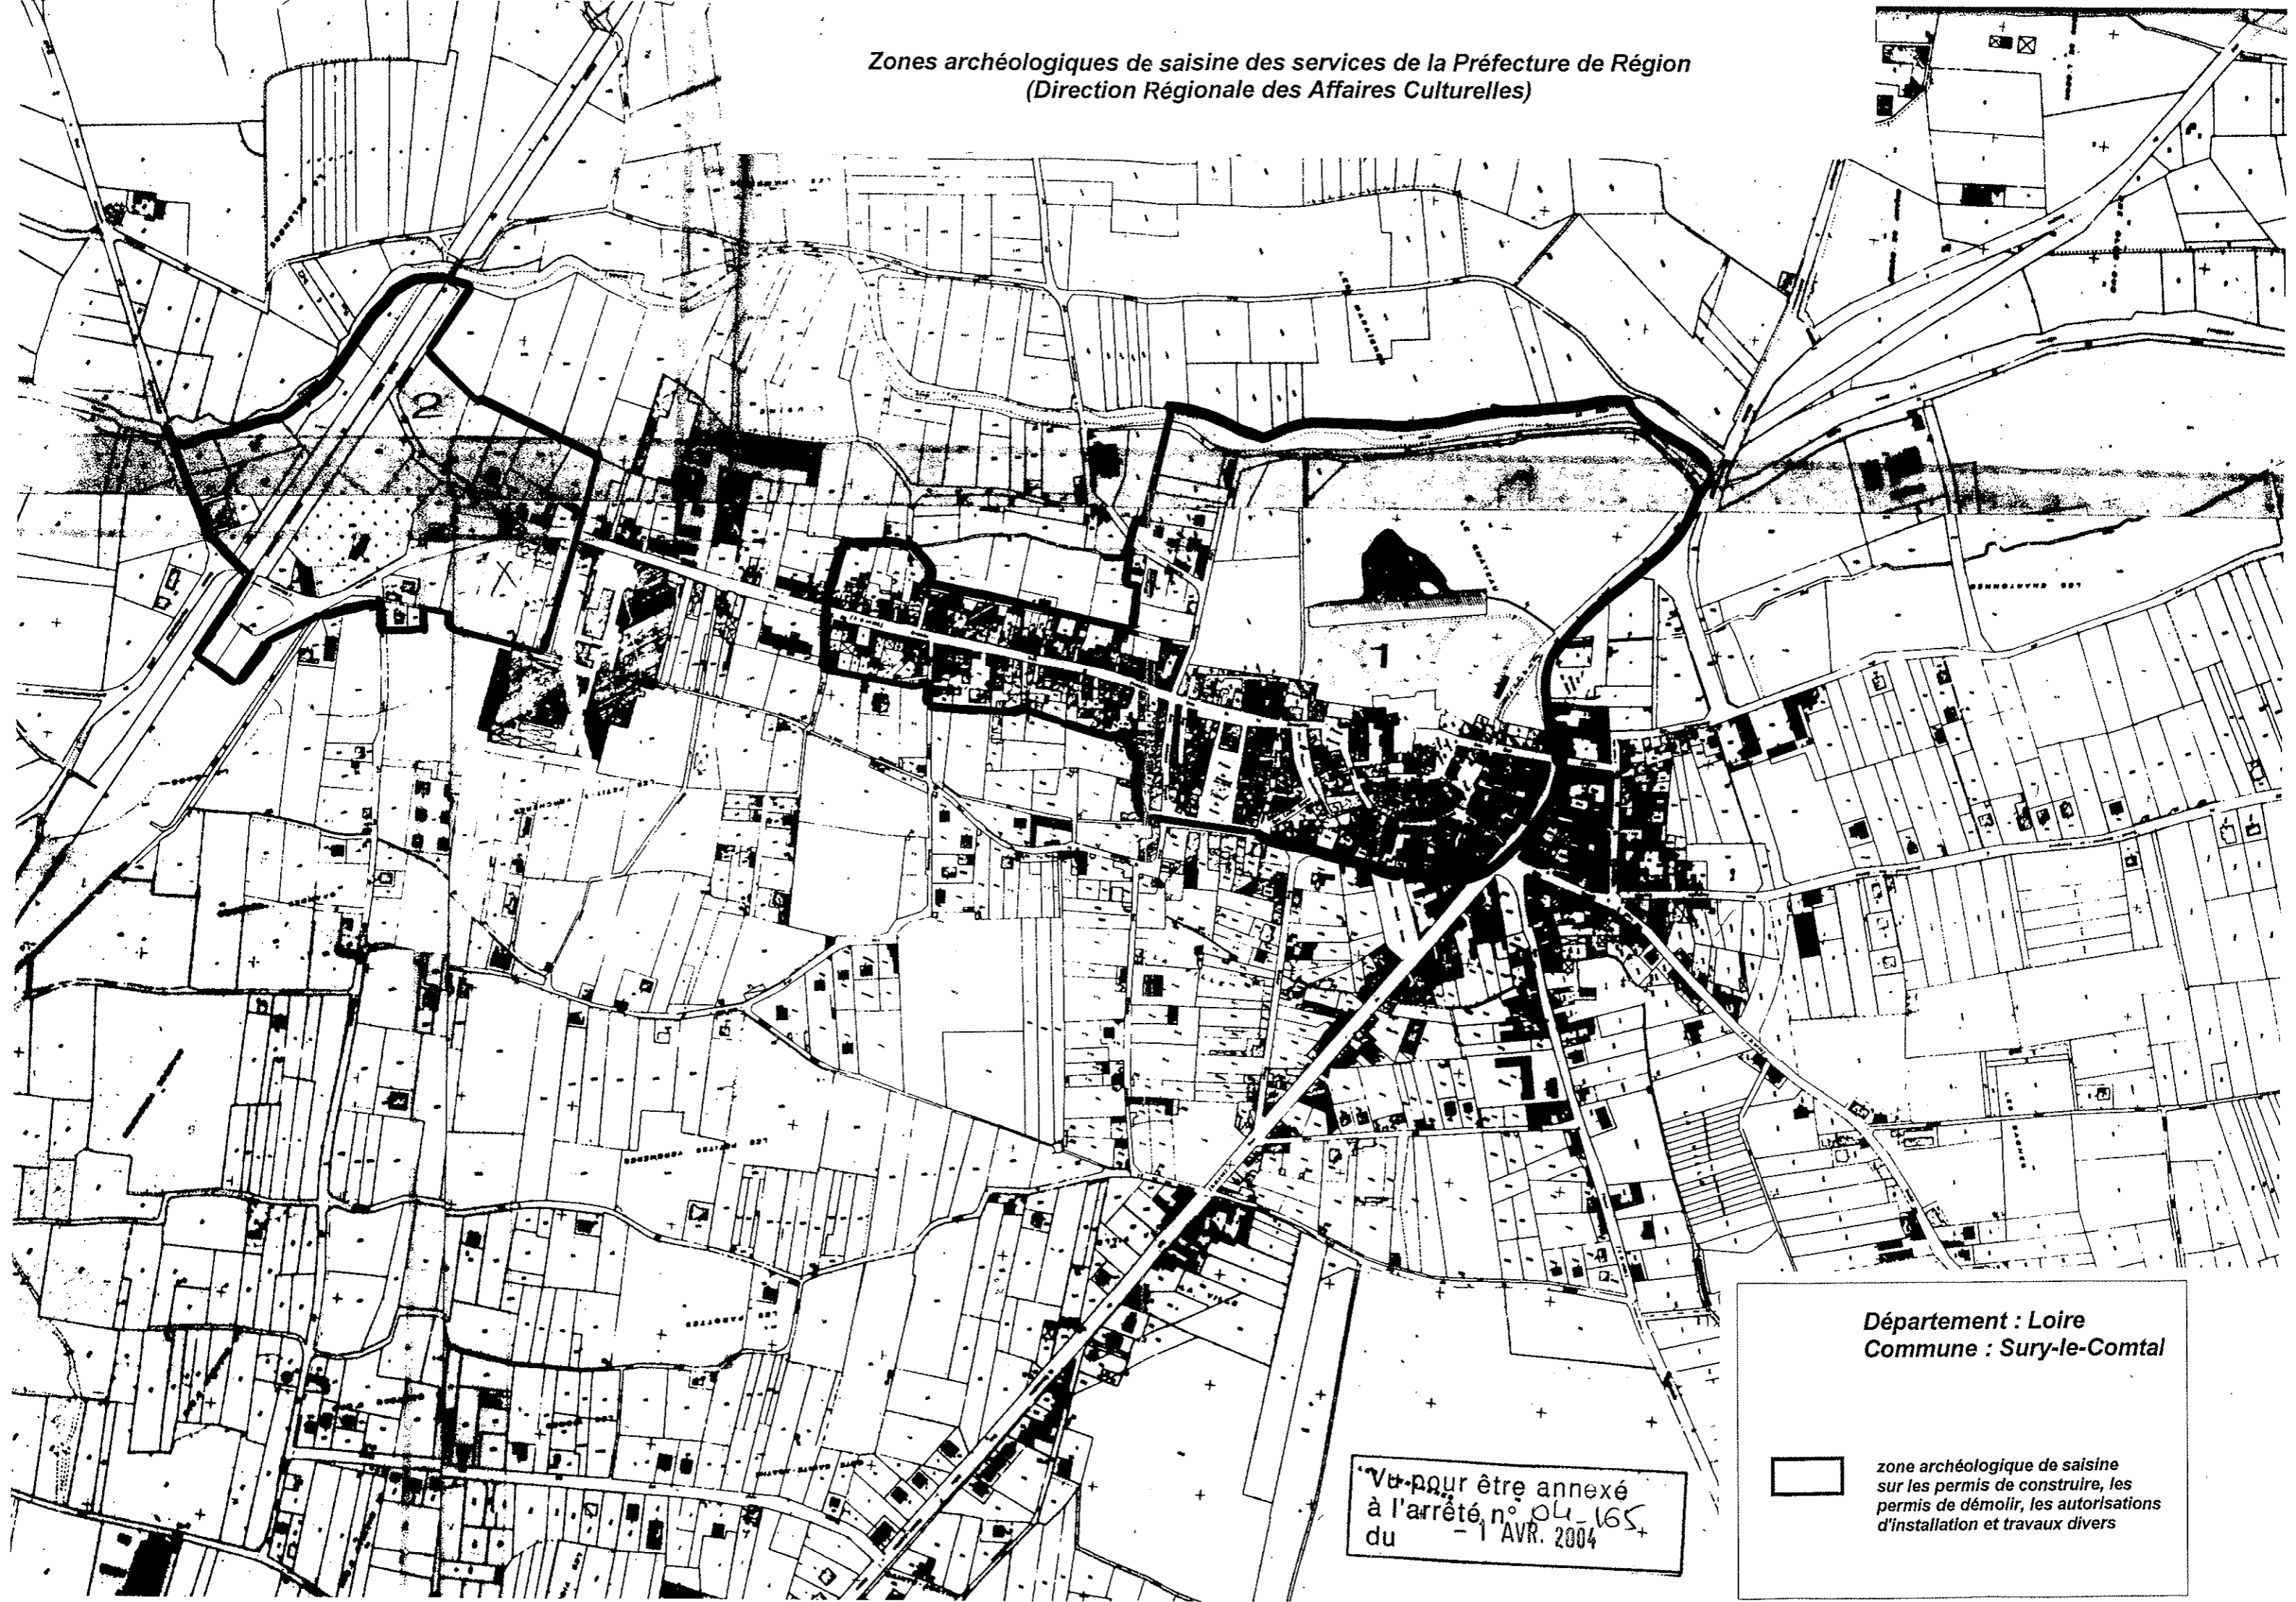

Zones archéologiques de saisine des services de la Préfecture de Région
(Direction Régionale des Affaires Culturelles)

Département : Loire
Commune : Sury-le-Comtal

Vu pour être annexé
à l'arrêté n° 04-165
du -1 AVR. 2004