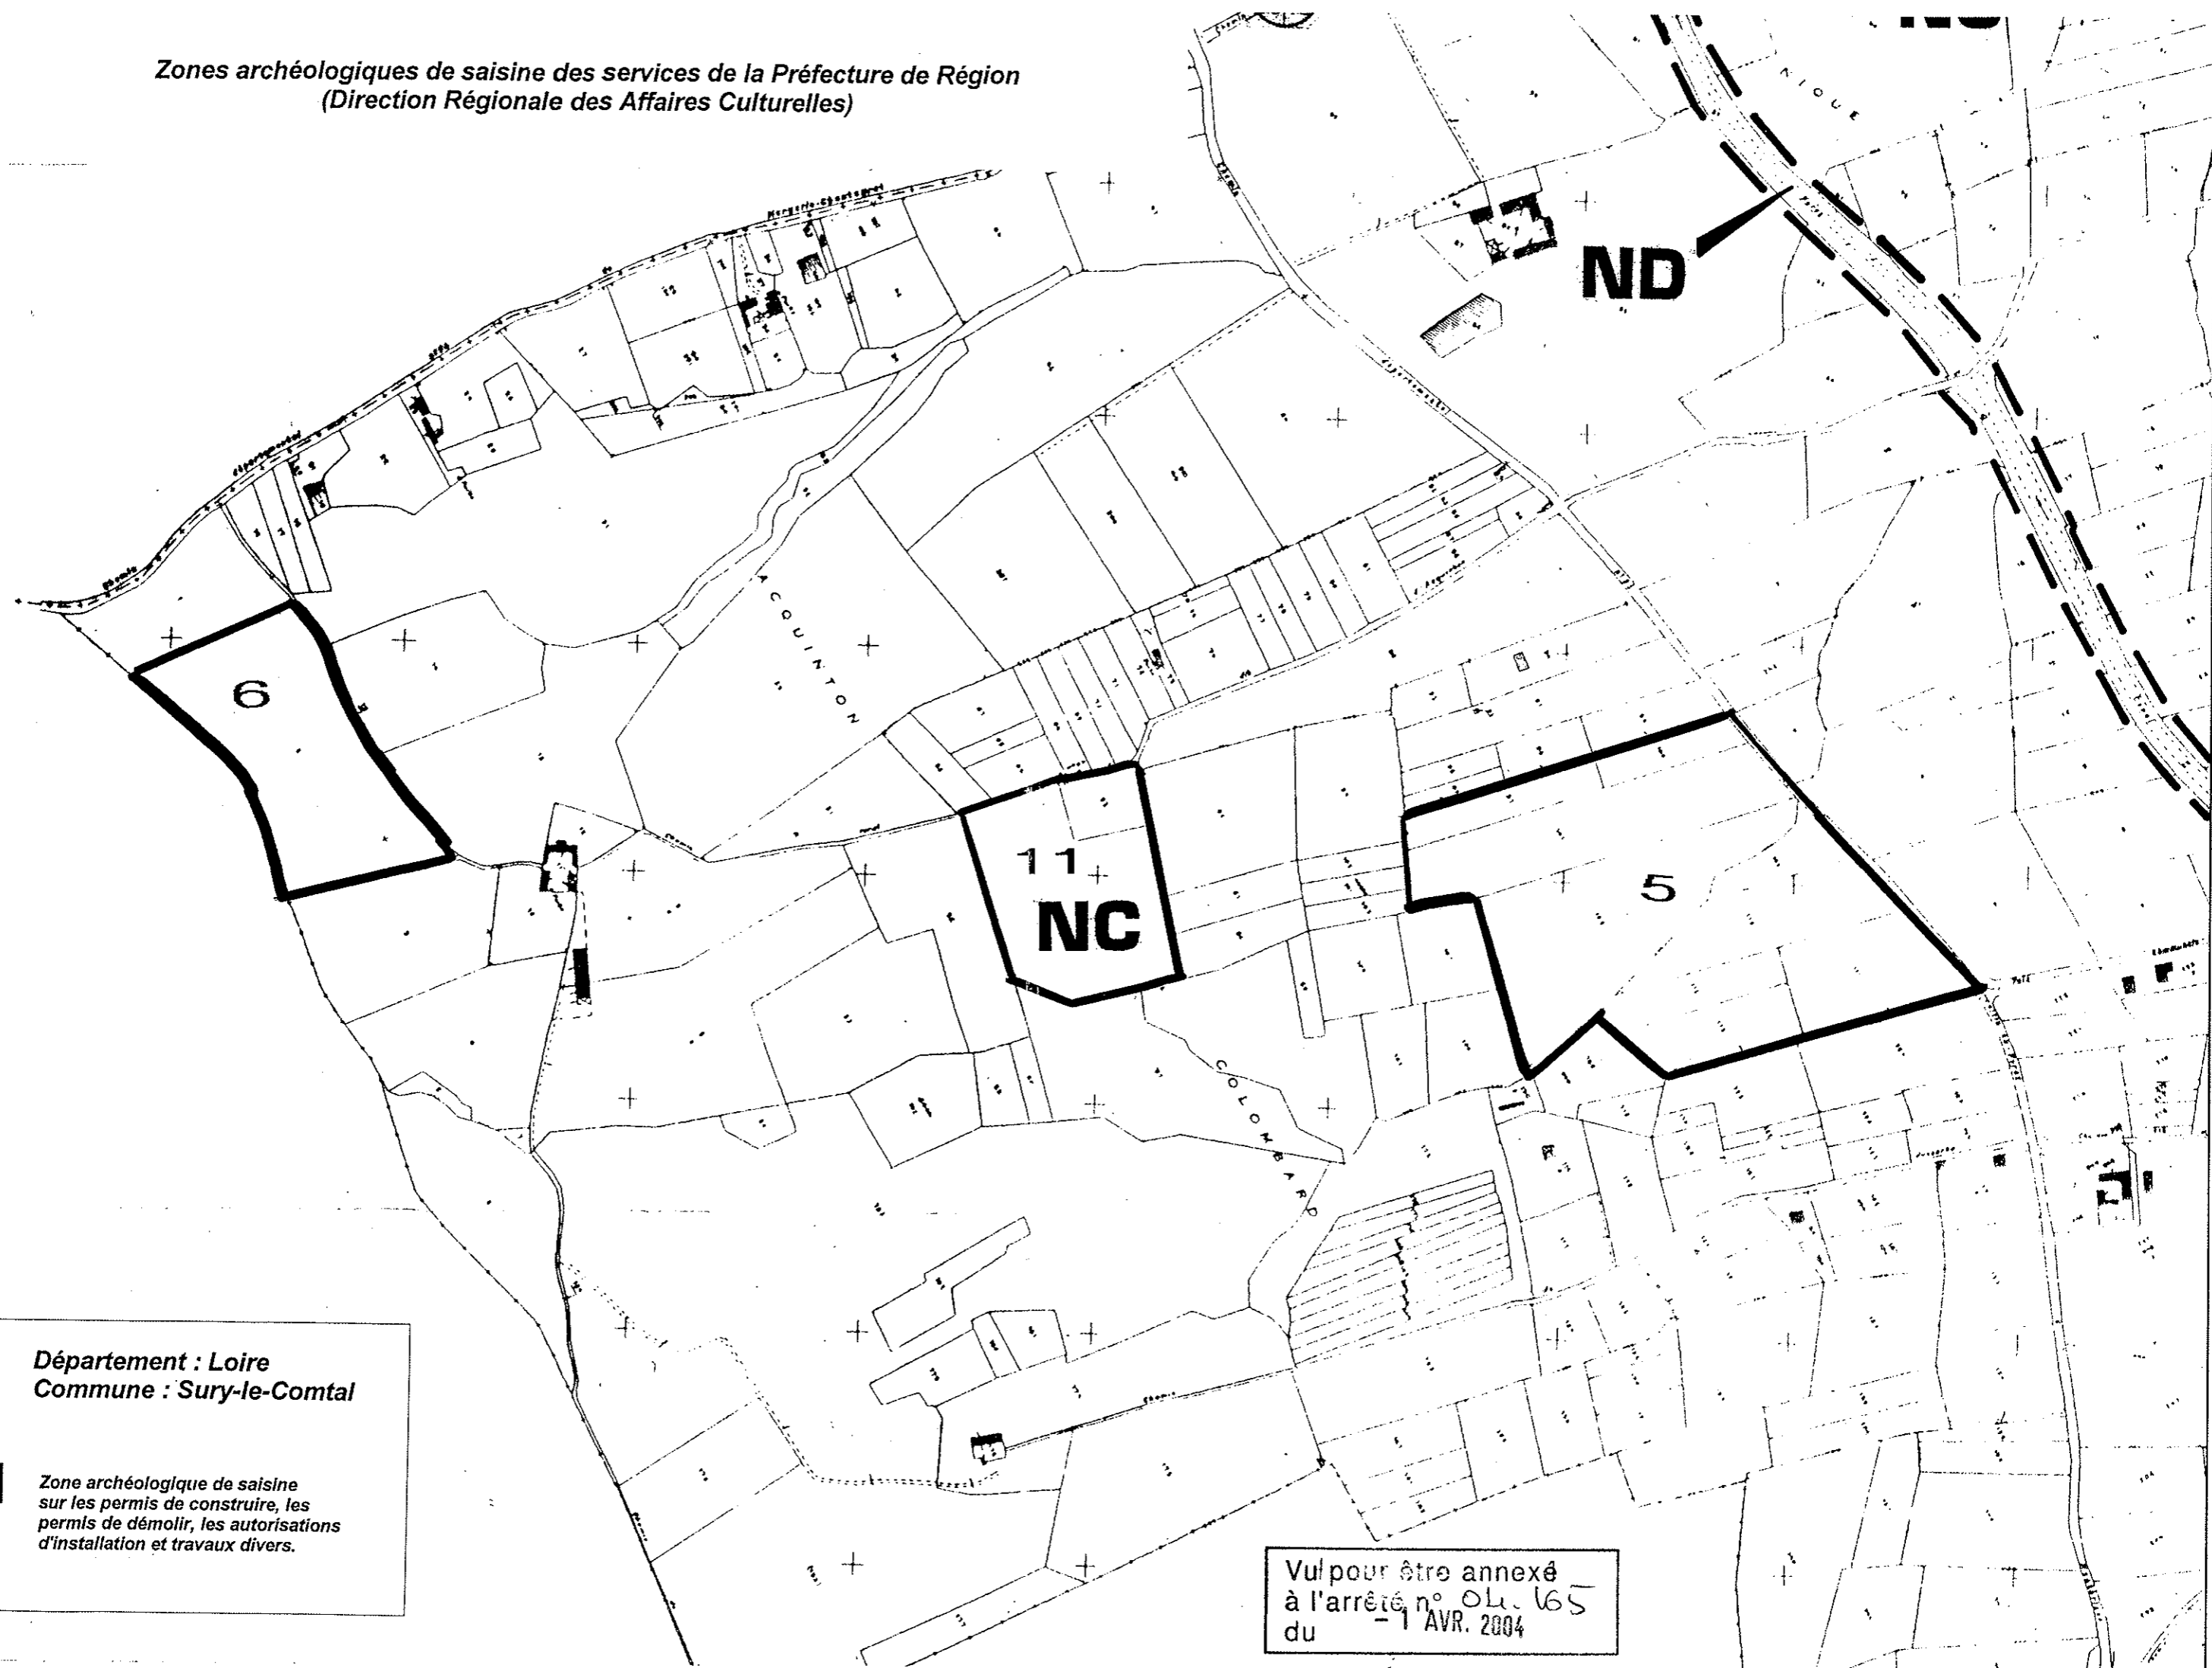

Zones archéologiques de saisine des services de la Préfecture de Région
(Direction Régionale des Affaires Culturelles)

Département : Loire
Commune : Sury-le-Comtal

Zone archéologique de saisine
sur les permis de construire, les
permis de démolir, les autorisations
d'installation et travaux divers.

Vu pour être annexé
à l'arrêté n° OL. 165
du 1er AVR. 2004